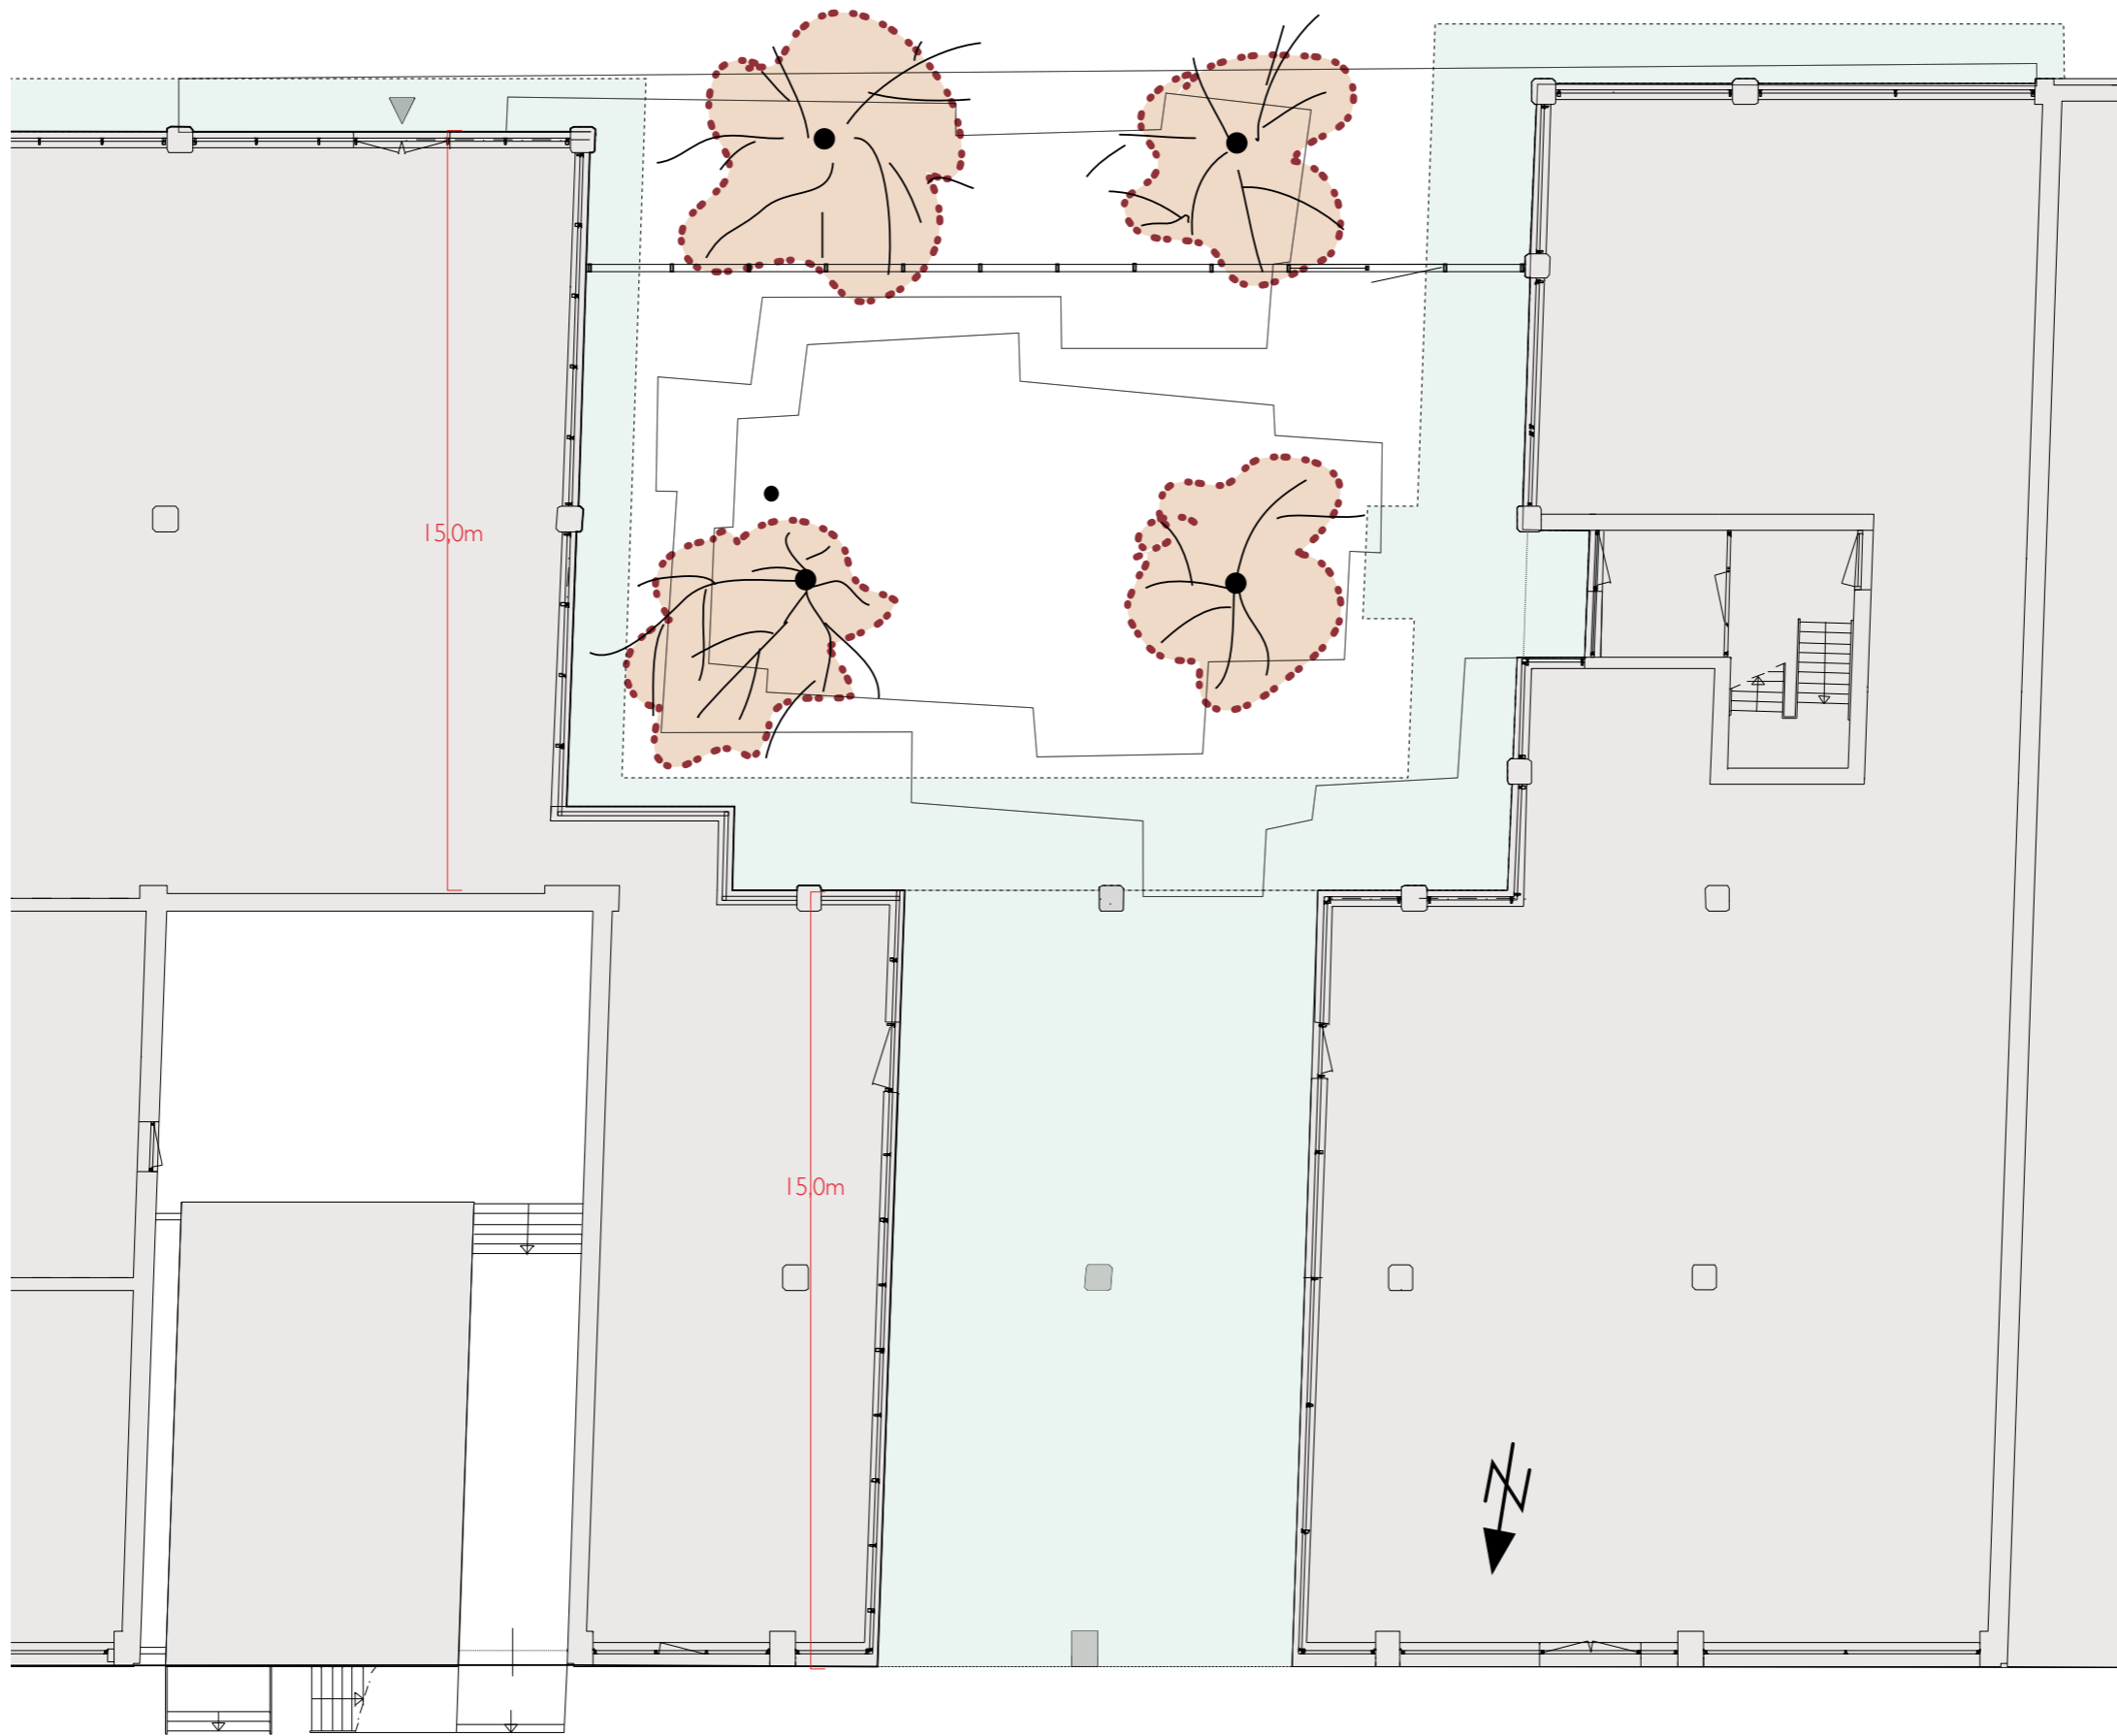

gaas hekwerk Nieuwe Weteringstraat hoogte 2,60m

routing

verharding

scoria bricks hergebruik materialenbureau

straatverband

beplanting

bomen bestand

bomen bestand en nieuw