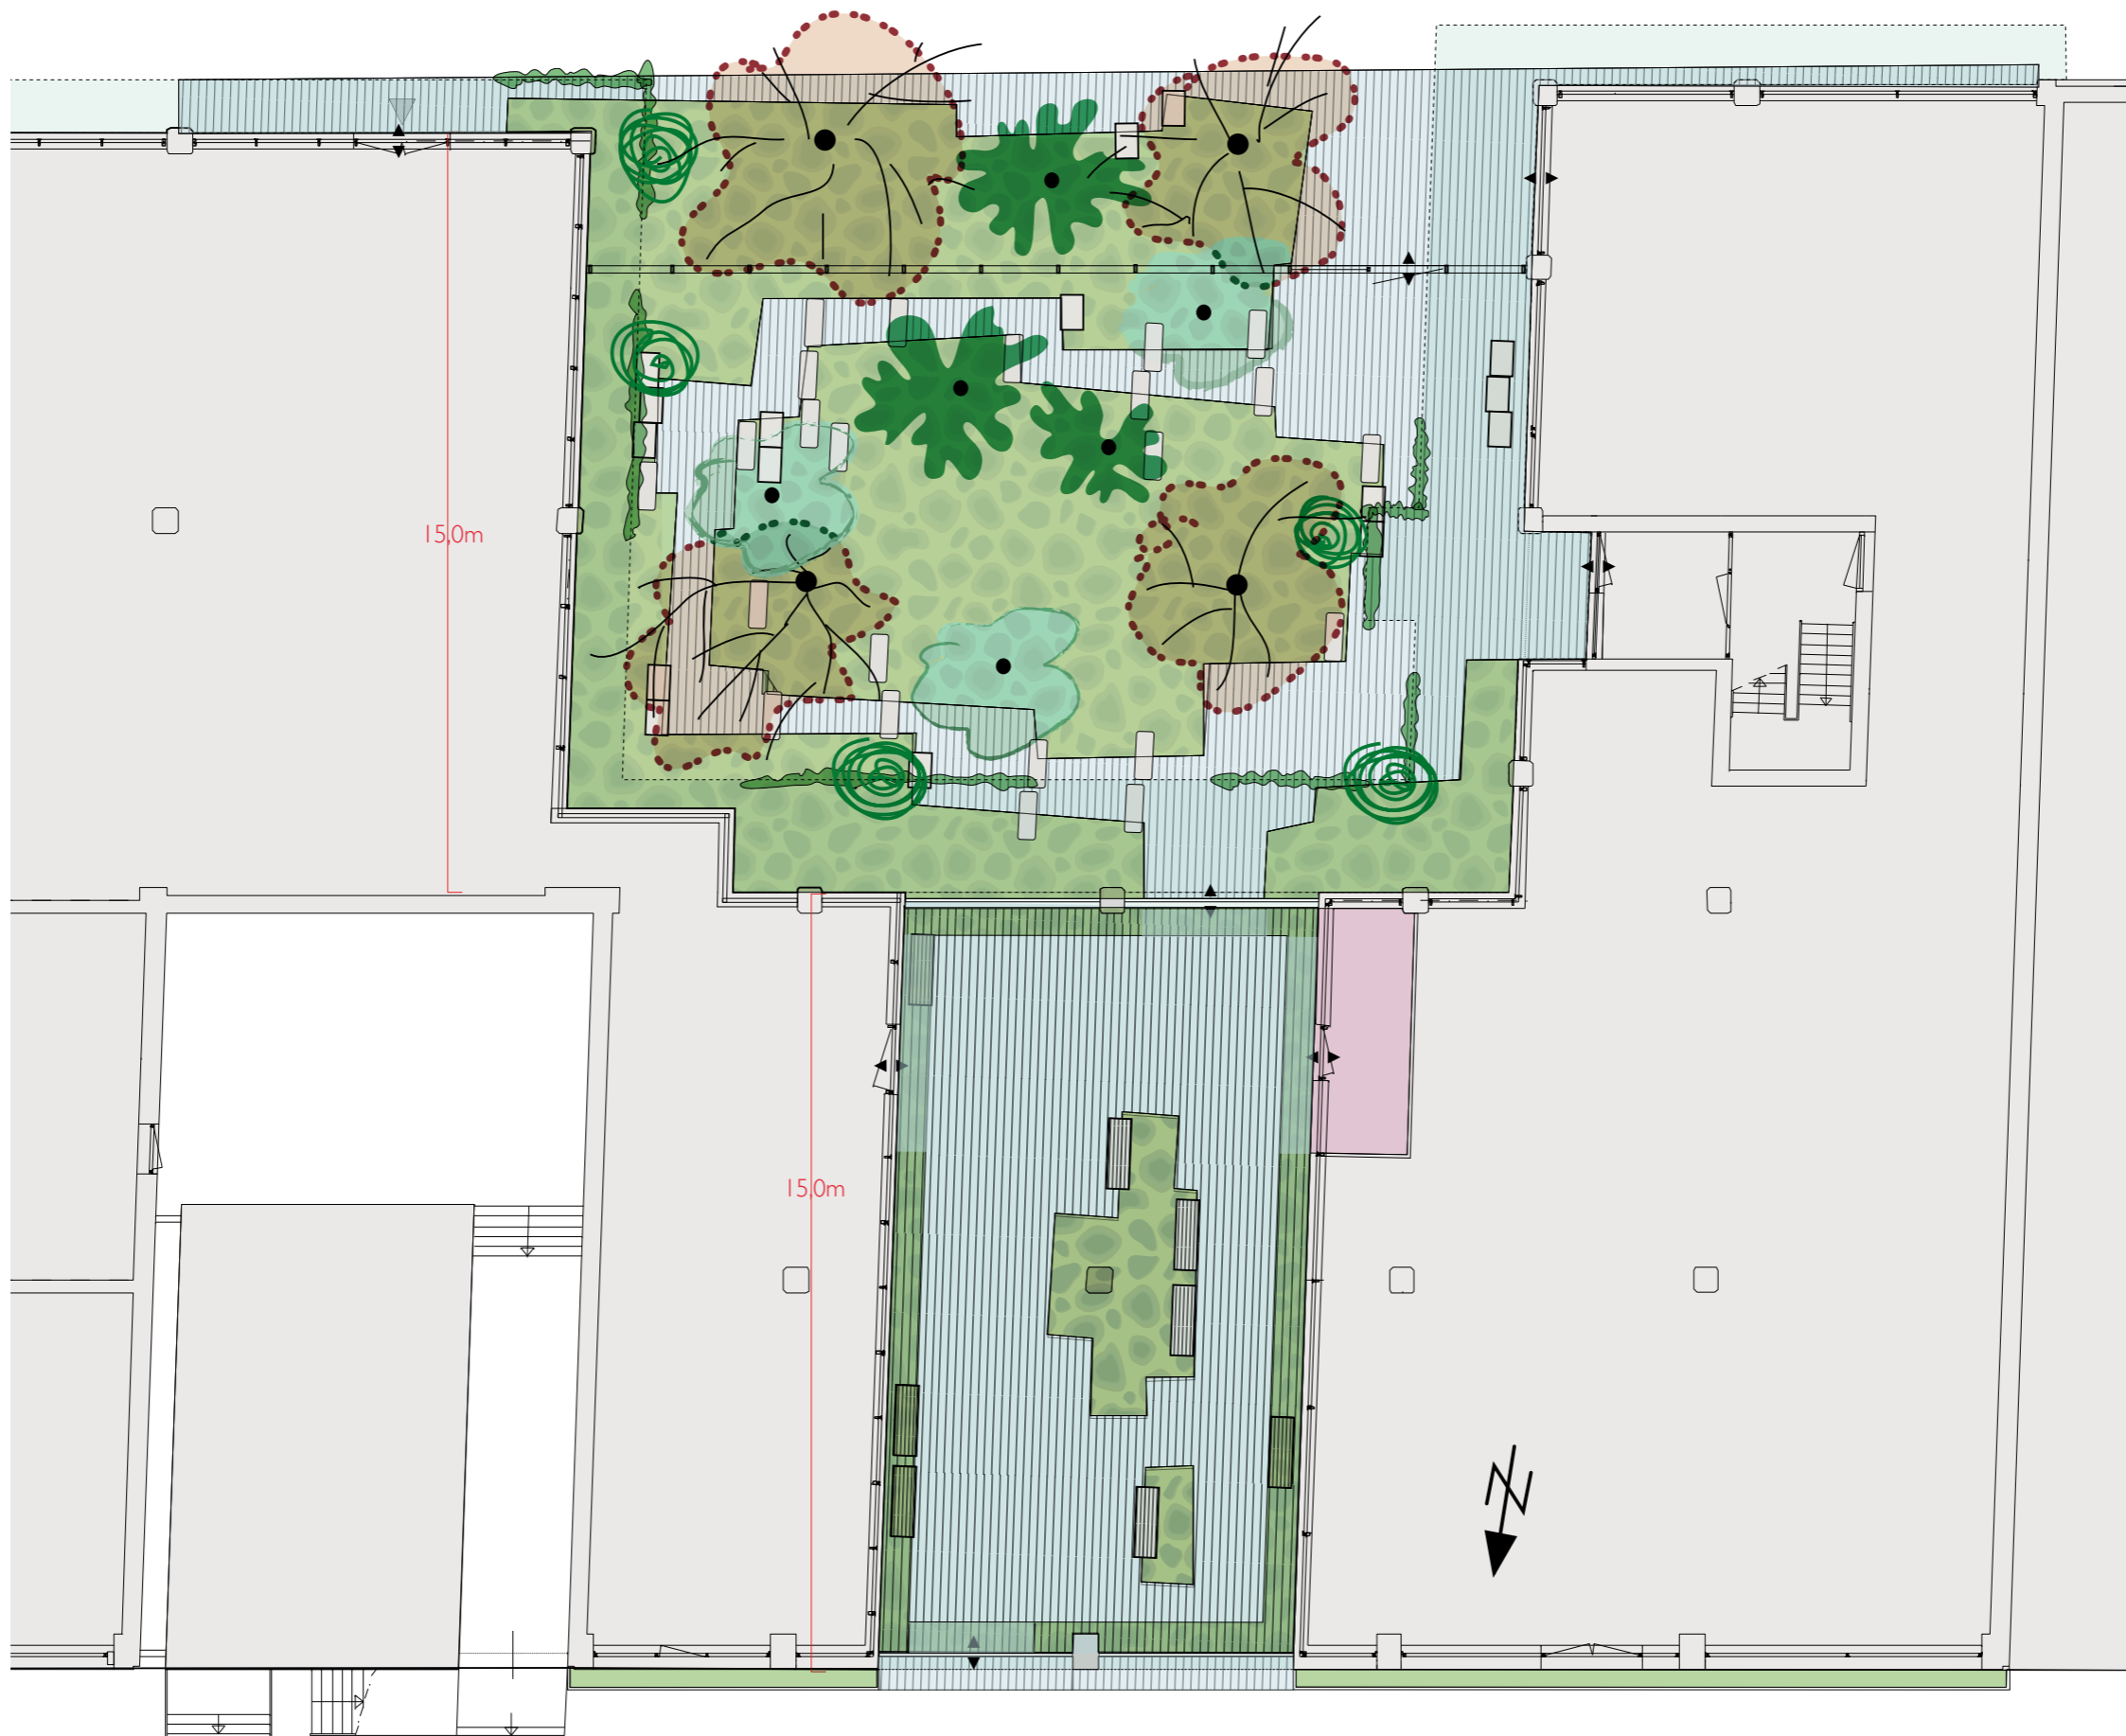

voorkeurscenario brainstormsessies

1A onderdoorgang als afsluitbare passage

1B onderdoorgang met afsluitbaar hek

2A alleen onderdoorgang afsluitbaar

2B plein en passage afsluitbaar

3A onderdoorgang privé / plein openbaar

3B onderdoorgang privé / plein semi-openbaar

4A hofje met gevarieerde lage beplanting
overzichtelijke inrichting / verblijfsplek

4B stadstuin met gevarieerde
hoge en lage beplanting / verblijfsplek

semi-openbare stadstuin met passage met semi-binnenklimaat / afsluitbaar

inrichting Feduzzi pleintje

Feduzzi Tuin en onderdoorgang

afsluitbaar hek

gaas hekwerk verbijzonderd

dubbel open

open

gesloten h 2.60m

gaas hekwerk verbijzonderd / h 2,60m

gaas hekwerk Nieuwe Weteringstraat hoogte 2,60m

routing

verharding

scoria bricks hergebruik materialenbureau

straatverband

beplanting

bomen bestand

bomen bestand en nieuw