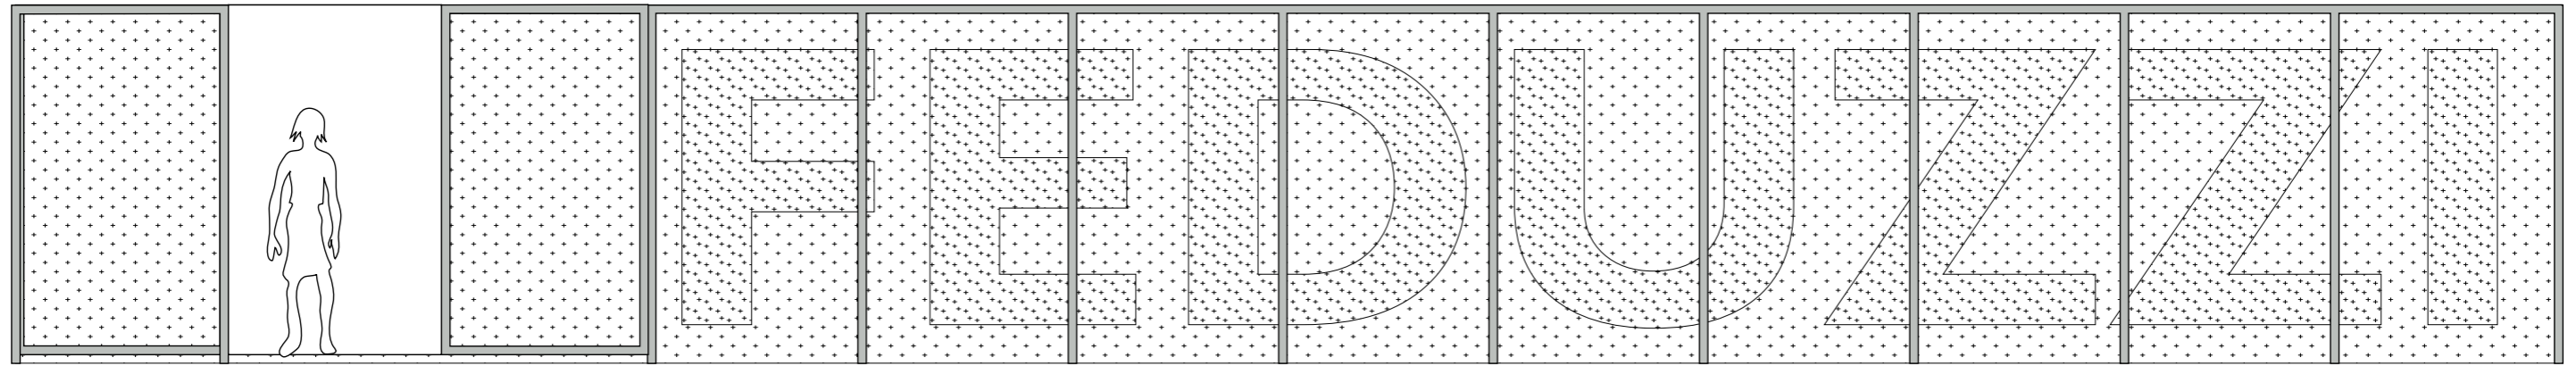

open

gaas hekwerk verbijzonderd / h 2,60m