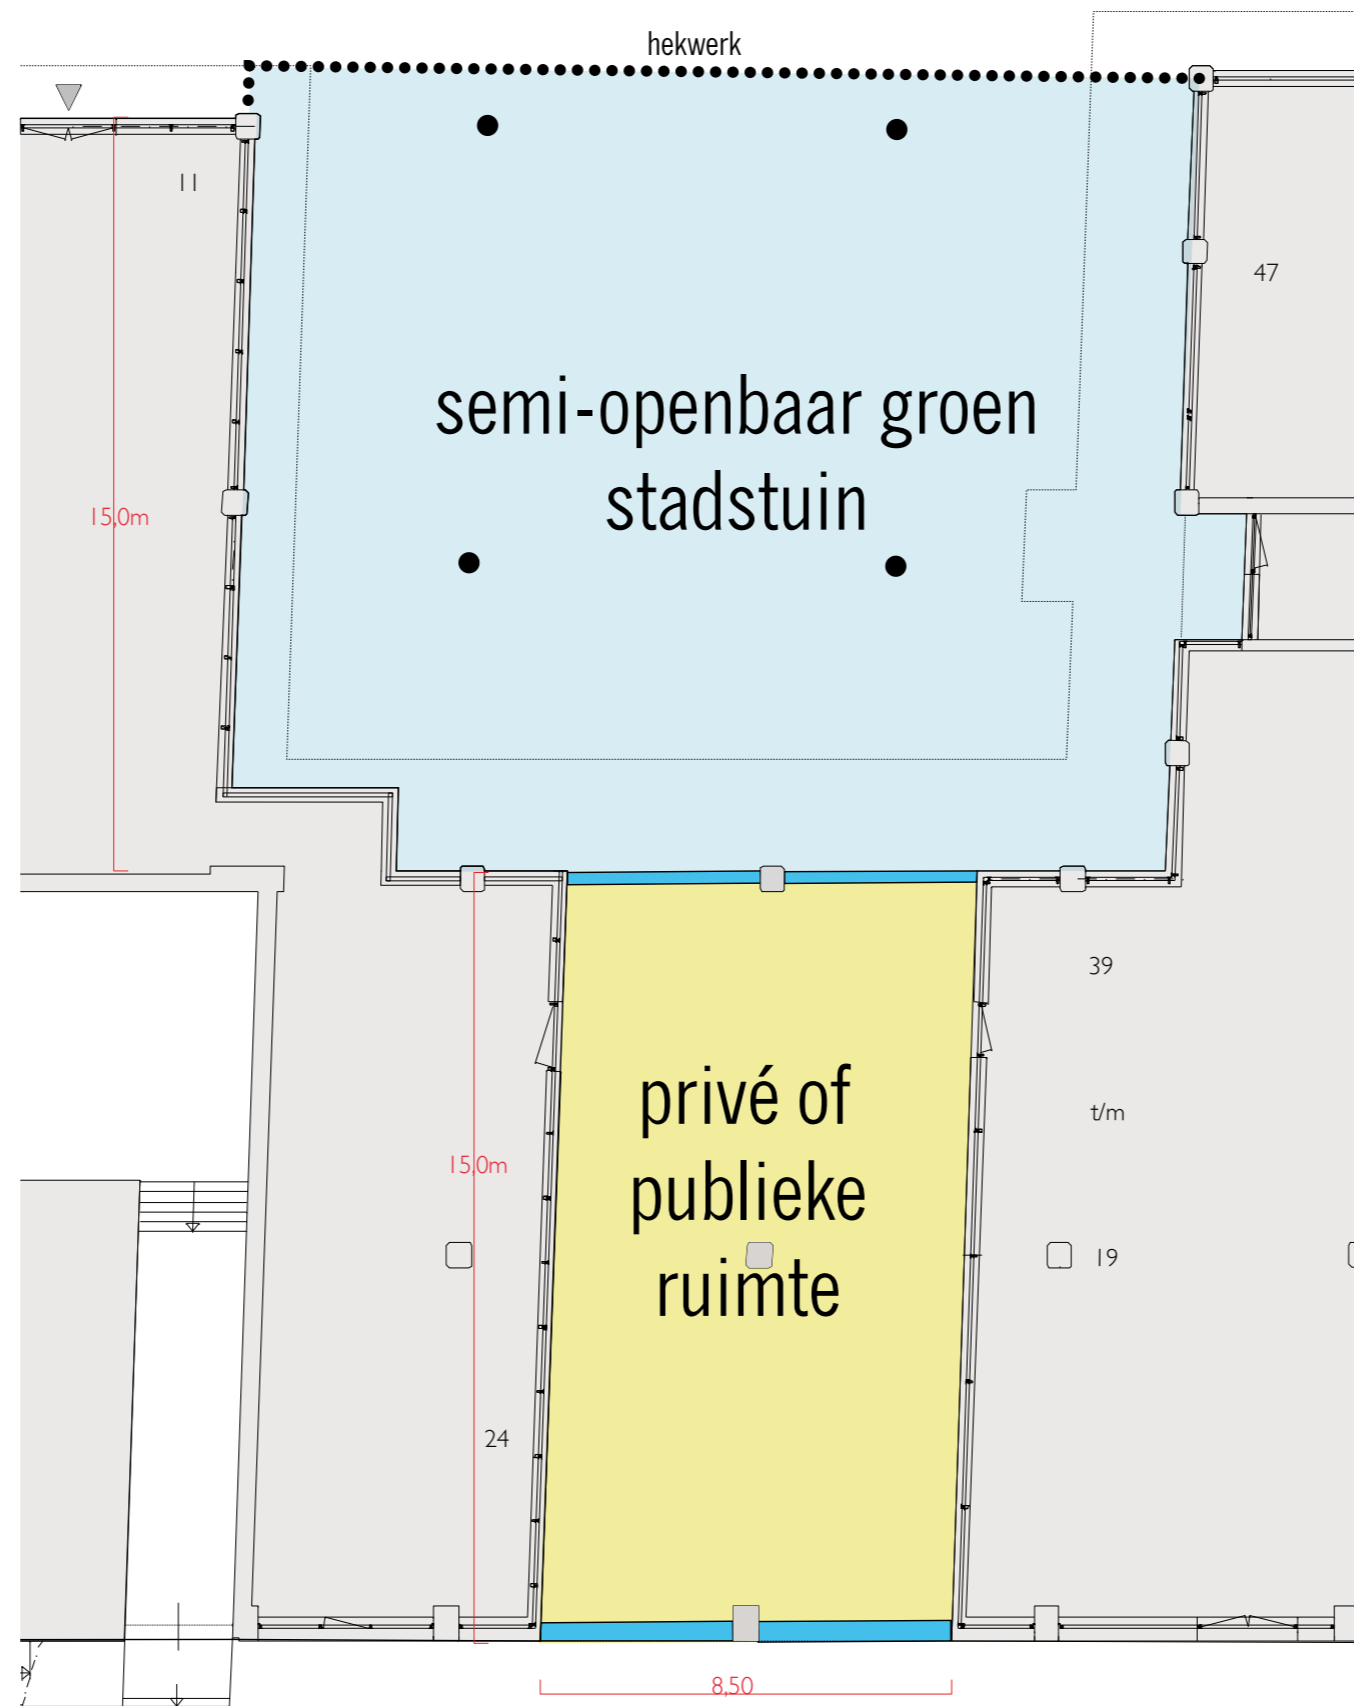

voorkeurscenario brainstormsessies

1A onderdoorgang als afsluitbare passage

1B onderdoorgang met afsluitbaar hek

2A alleen onderdoorgang afsluitbaar

2B plein en passage afsluitbaar

3A onderdoorgang privé / plein openbaar

3B onderdoorgang privé / plein semi-openbaar

4A hofje met gevarieerde lage beplanting
overzichtelijke inrichting / verblijfsplek

4B stadstuin met gevarieerde
hoge en lage beplanting / verblijfsplek

semi-openbare stadstuin met passage met semi-binnenklimaat / afsluitbaar

inrichting Feduzzi pleintje

Feduzzi Tuin en onderdoorgang

afsluitbaar hek

gaas hekwerk verbijzonderd

dubbel open

open

gesloten h 2.60m

gaas hekwerk verbijzonderd / h 2,60m