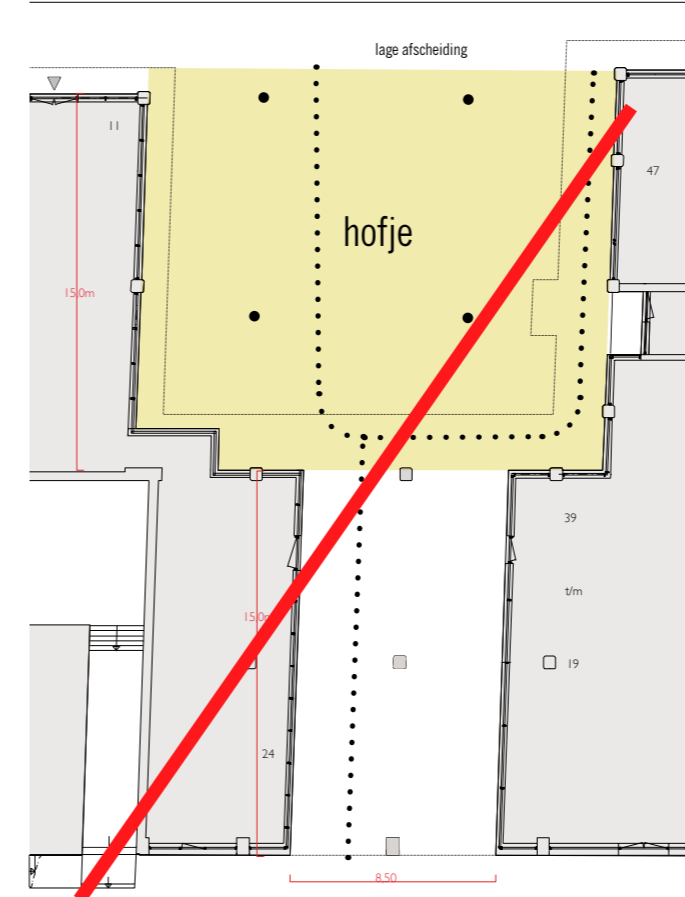

voorkeurscenario brainstormsessies

1A onderdoorgang als afsluitbare passage

1B onderdoorgang met afsluitbaar hek

2A alleen onderdoorgang afsluitbaar

2B plein en passage afsluitbaar

3A onderdoorgang privé / plein openbaar

3B onderdoorgang privé / plein semi-openbaar

4A hofje met gevarieerde lage beplanting
overzichtelijke inrichting / verblijfsplek

4B stadstuin met gevarieerde
hoge en lage beplanting / verblijfsplek

semi-openbare stadstuin met passage met semi-binnenklimaat / afsluitbaar

inrichting Feduzzi pleintje

Feduzzi Tuin en onderdoorgang

afsluitbaar hek

gaas hekwerk verbijzonderd

dubbel open

open

gesloten h 2.60m

gaas hekwerk verbijzonderd / h 2,60m

gaas hekwerk Nieuwe Weteringstraat hoogte 2,60m

routing

verharding

scoria bricks hergebruik materialenbureau

straatverband

beplanting

bomen bestand

bomen bestand en nieuw