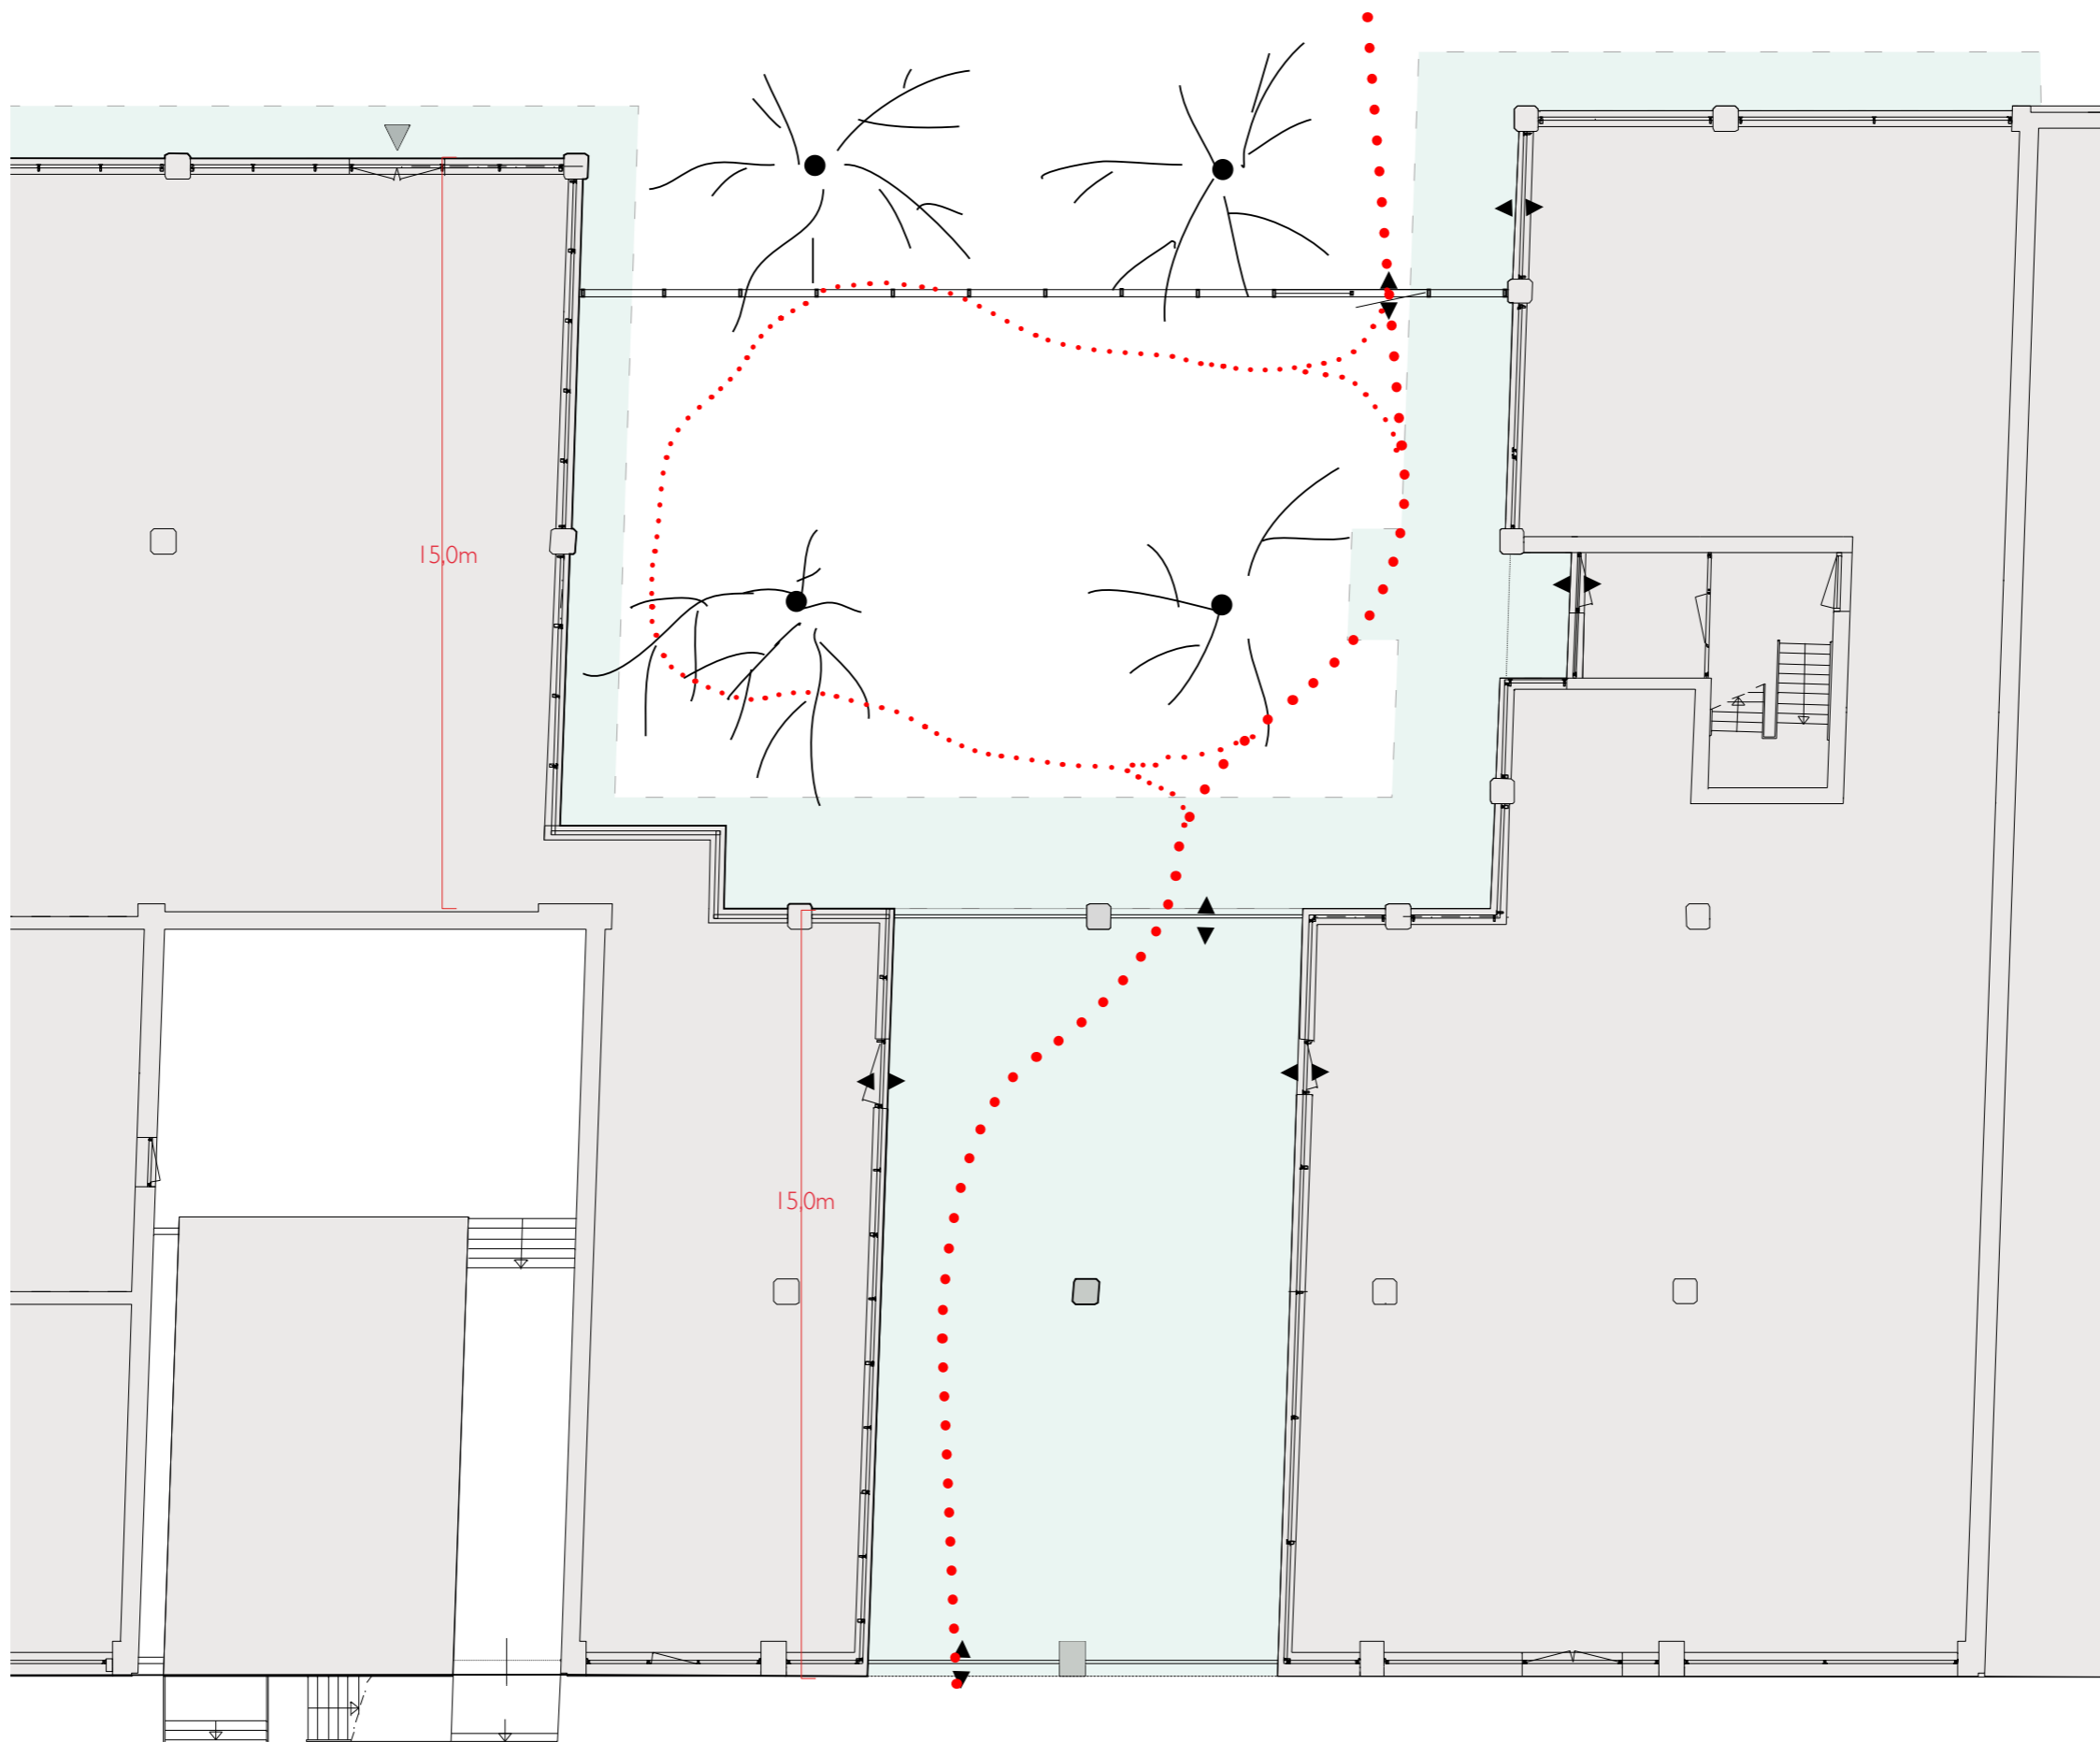

3B onderdoorgang privé / plein semi-openbaar

4A hofje met gevarieerde lage beplanting
overzichtelijke inrichting / verblijfsplek

4B stadstuin met gevarieerde
hoge en lage beplanting / verblijfsplek

semi-openbare stadstuin met passage met semi-binnenklimaat / afsluitbaar

inrichting Feduzzi pleintje

Feduzzi Tuin en onderdoorgang

afsluitbaar hek

gaas hekwerk verbijzonderd

dubbel open

open

gesloten h 2.60m

gaas hekwerk verbijzonderd / h 2,60m

gaas hekwerk Nieuwe Weteringstraat hoogte 2,60m

routing

verharding

scoria bricks hergebruik materialenbureau

straatverband

beplanting

bomen bestand

bomen bestand en nieuw