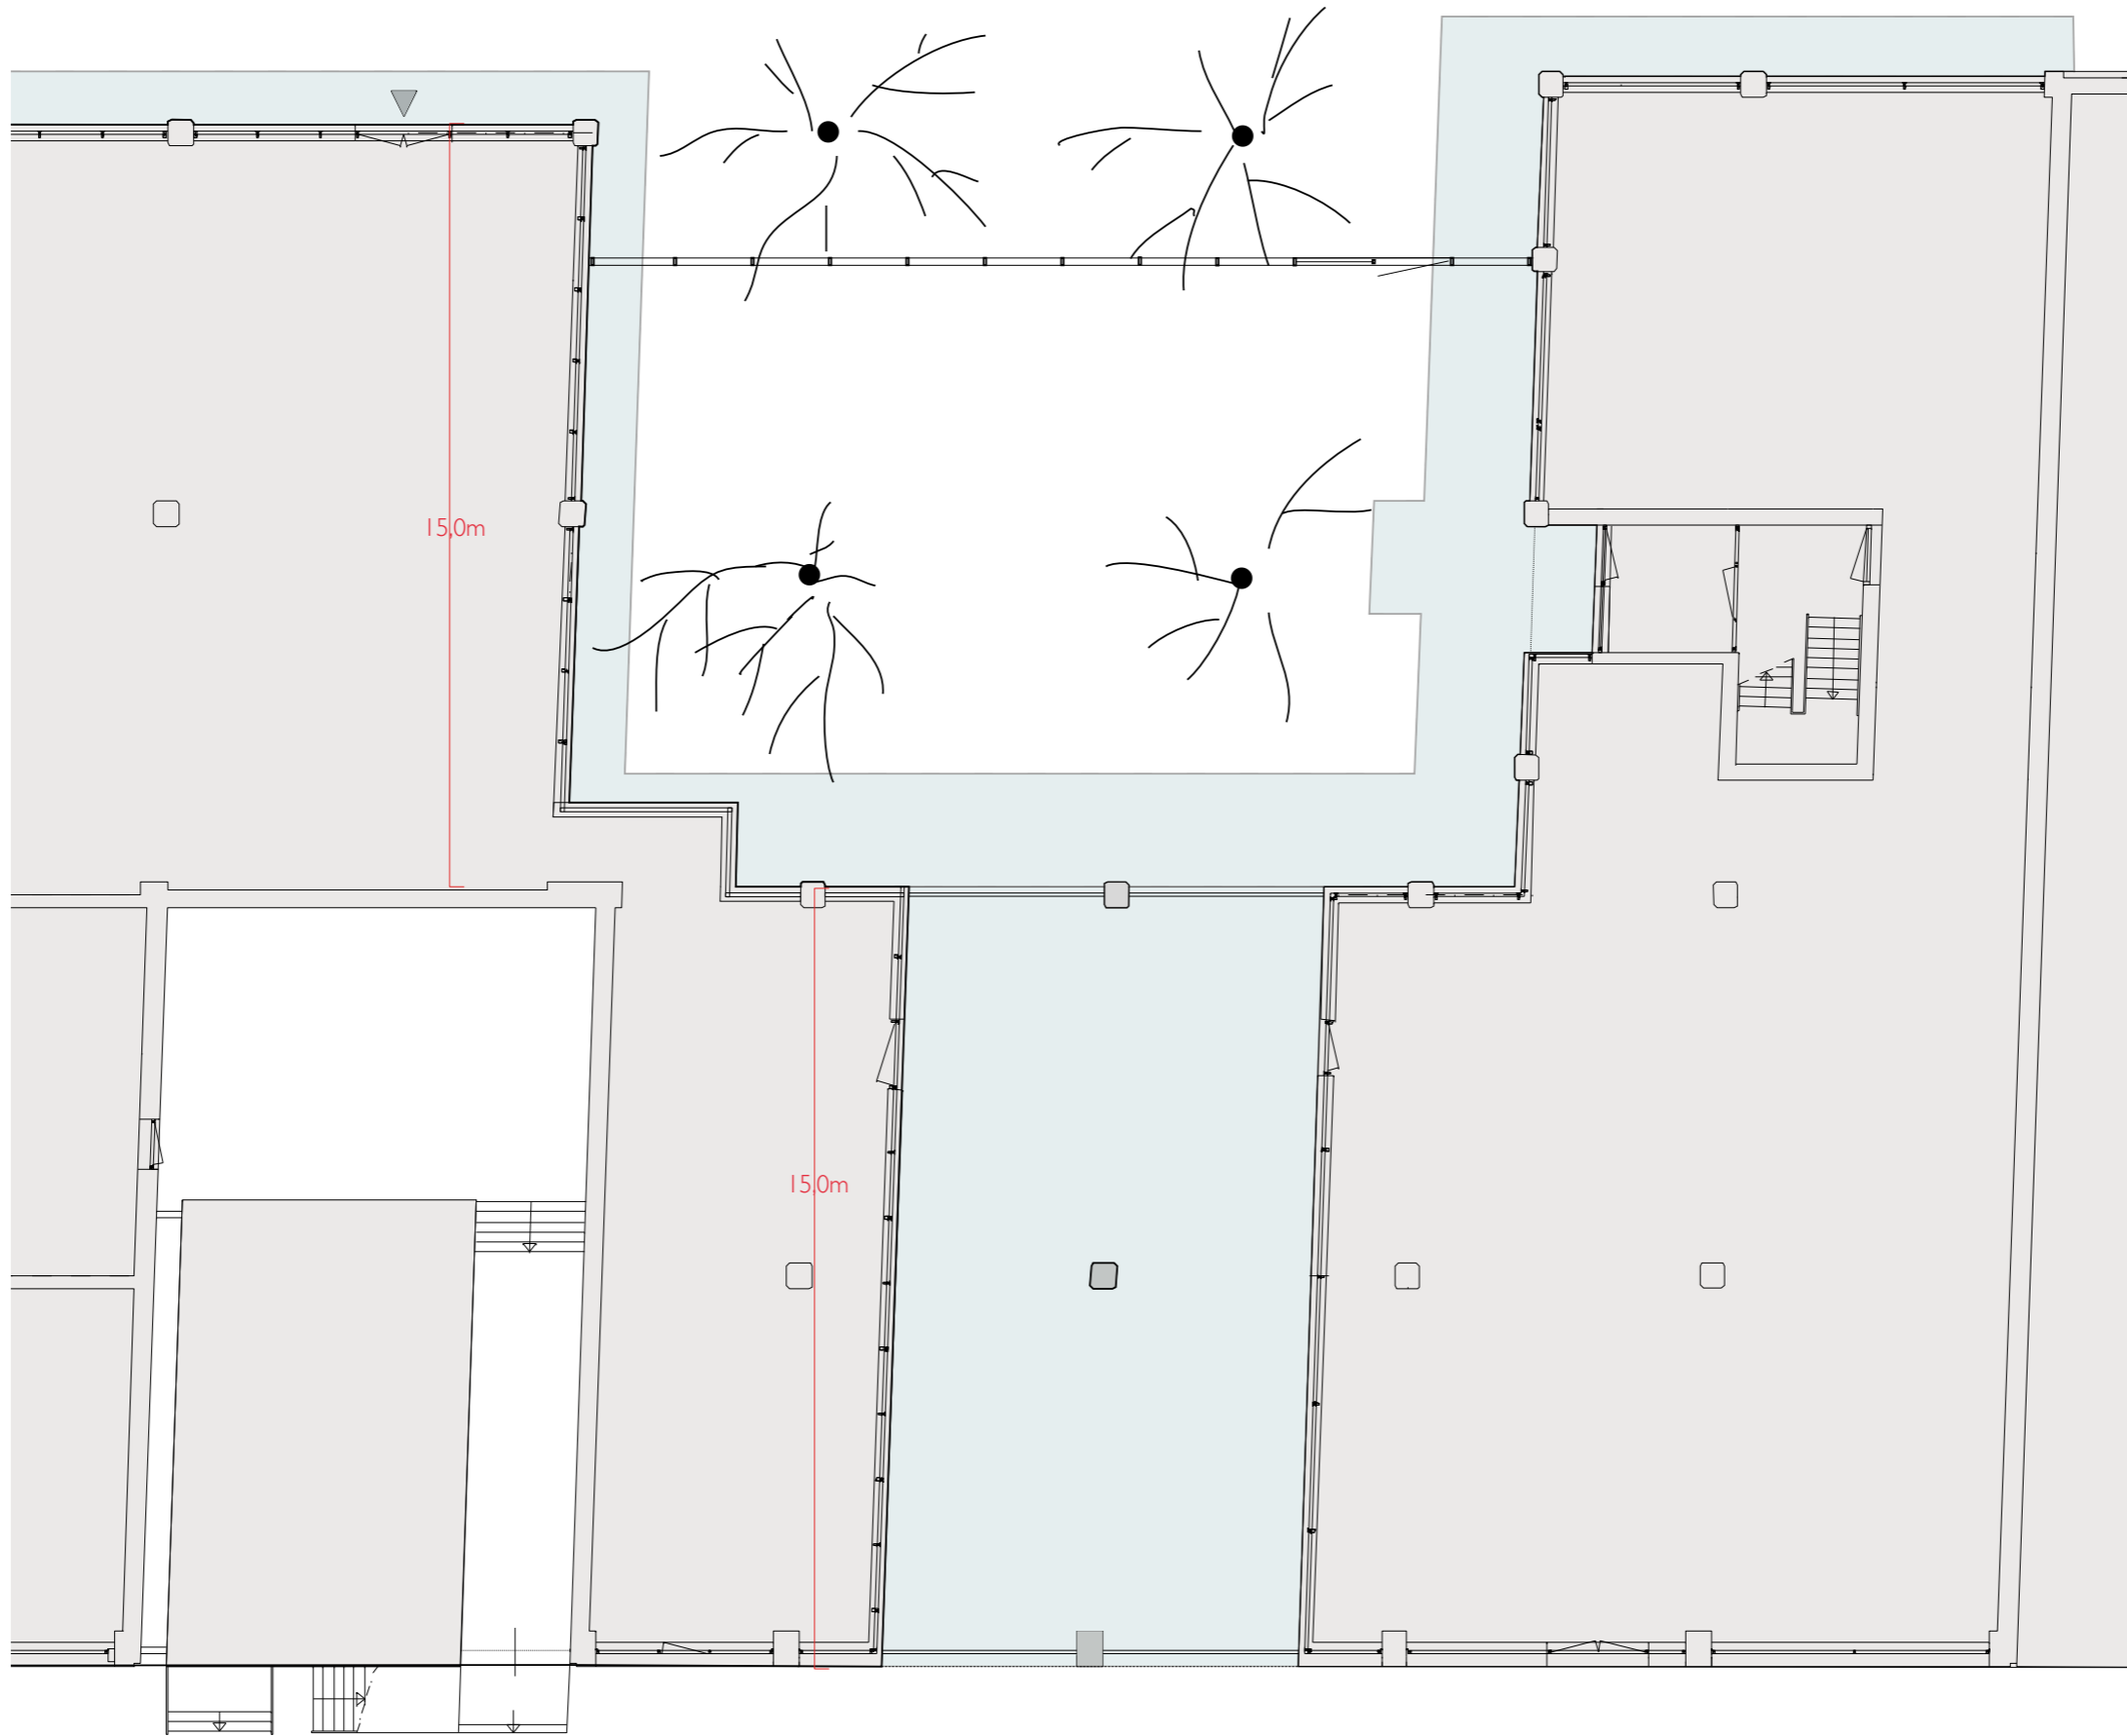

voorstellen buurtkamer

AANZICHT GEVEL/ONDERDOORGANG NIEUWE WETERINGSTRAAT

AANZICHT GEVEL/ONDERDOORGANG DERDE WETERINGDWARSSTRAAT

nieuwe glaspuien met automatische schuifdeuren

aanpak plafonds

plafonds in lichte grijsblauwe kleurstelling

puien voorzien van semi-transparante folies

puien voorzien van semi-transparante folies

verticaal groen langs de wanden

onderdoorgang : verlichting / plafond / installatie

Feduzzi Tuinen

NIEUWE WETERINGSTRAAT