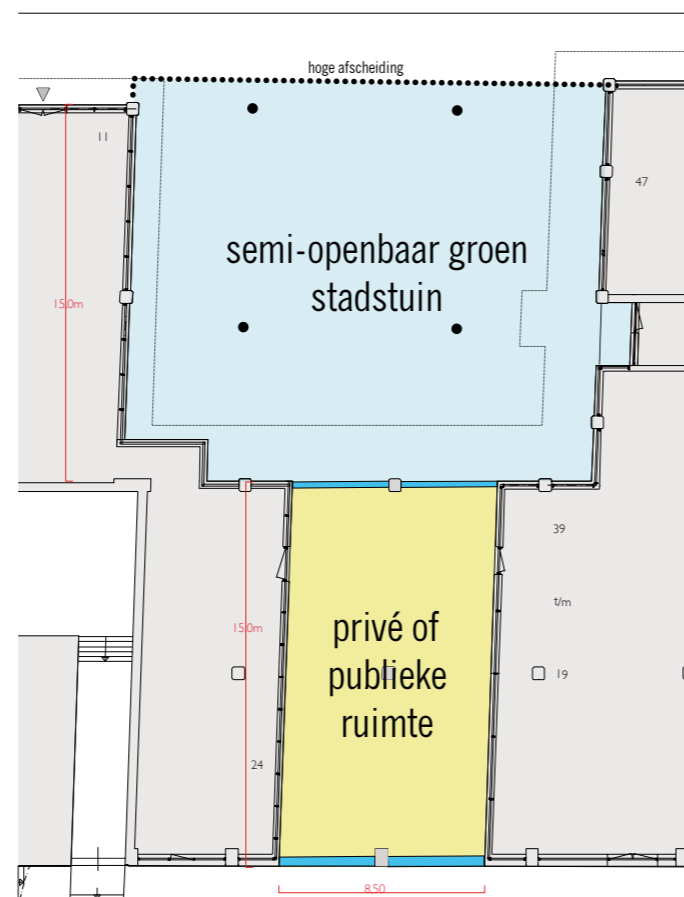

voorkeurscenario brainstormsessies

1A onderdoorgang als afsluitbare passage

1B onderdoorgang met afsluitbaar hek

2A alleen onderdoorgang afsluitbaar

2B plein en passage afsluitbaar

3A onderdoorgang privé / plein openbaar

3B onderdoorgang privé / plein semi-openbaar

4A hofje met gevarieerde lage beplanting
overzichtelijke inrichting / verblijfsplek

4B stadstuin met gevarieerde
hoge en lage beplanting / verblijfsplek

semi-openbare stadstuin met passage met semi-binnenklimaat / afsluitbaar

inrichting Feduzzi pleintje

Feduzzi Tuin en onderdoorgang

afsluitbaar hek

gaas hekwerk verbijzonderd

dubbel open

open

gesloten h 2.60m

gaas hekwerk verbijzonderd / h 2,60m