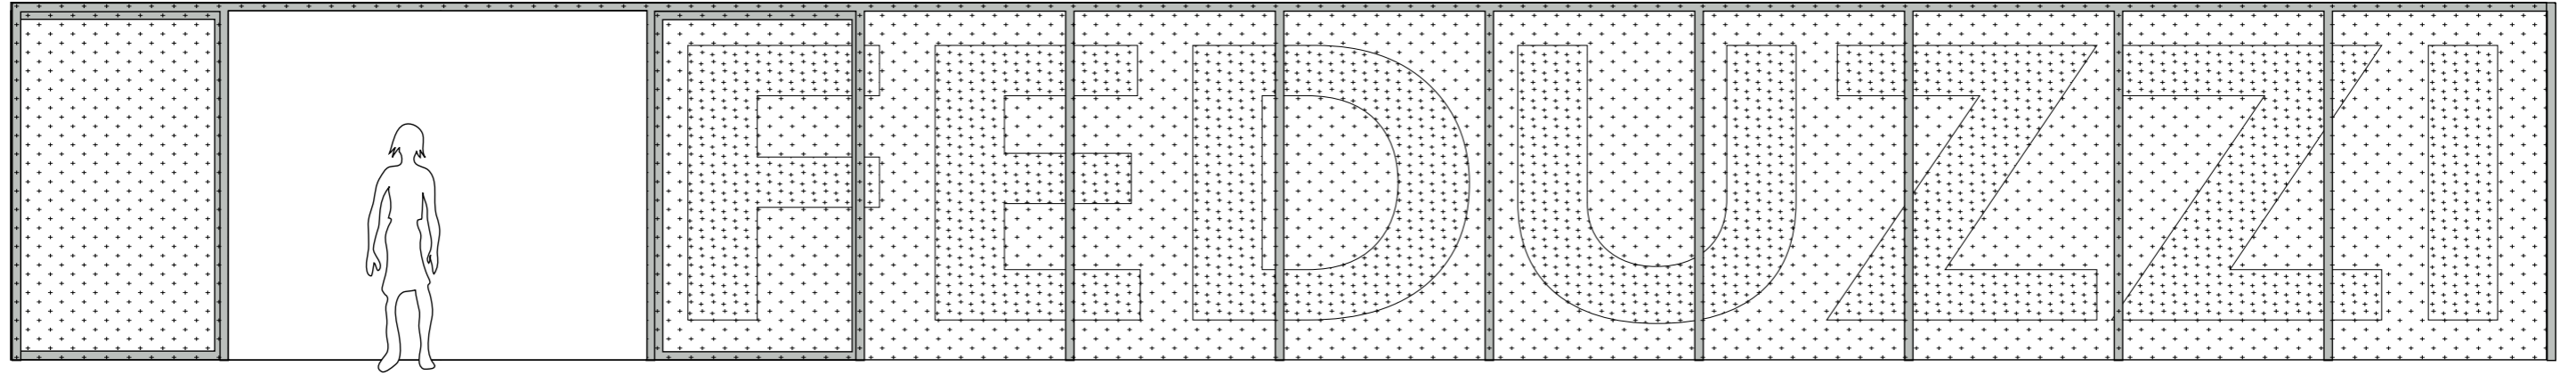

dubbel open