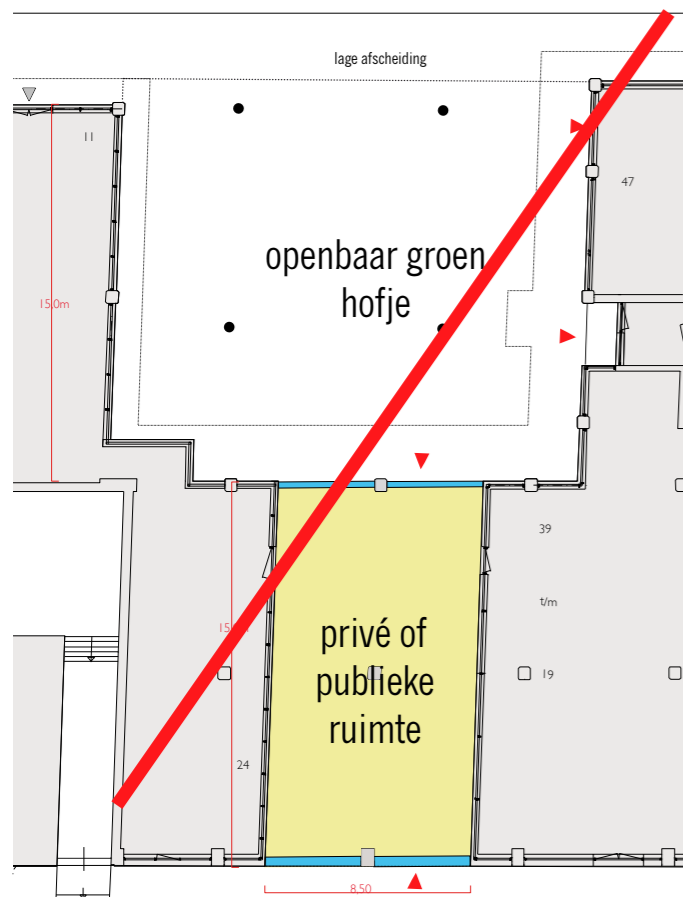

voorkeurscenario brainstormsessies

1A onderdoorgang als afsluitbare passage

1B onderdoorgang met afsluitbaar hek

2A alleen onderdoorgang afsluitbaar

2B plein en passage afsluitbaar

3A onderdoorgang privé / plein openbaar

3B onderdoorgang privé / plein semi-openbaar

4A hofje met gevarieerde lage beplanting
overzichtelijke inrichting / verblijfsplek

4B stadstuin met gevarieerde
hoge en lage beplanting / verblijfsplek

semi-openbare stadstuin met passage met semi-binnenklimaat / afsluitbaar