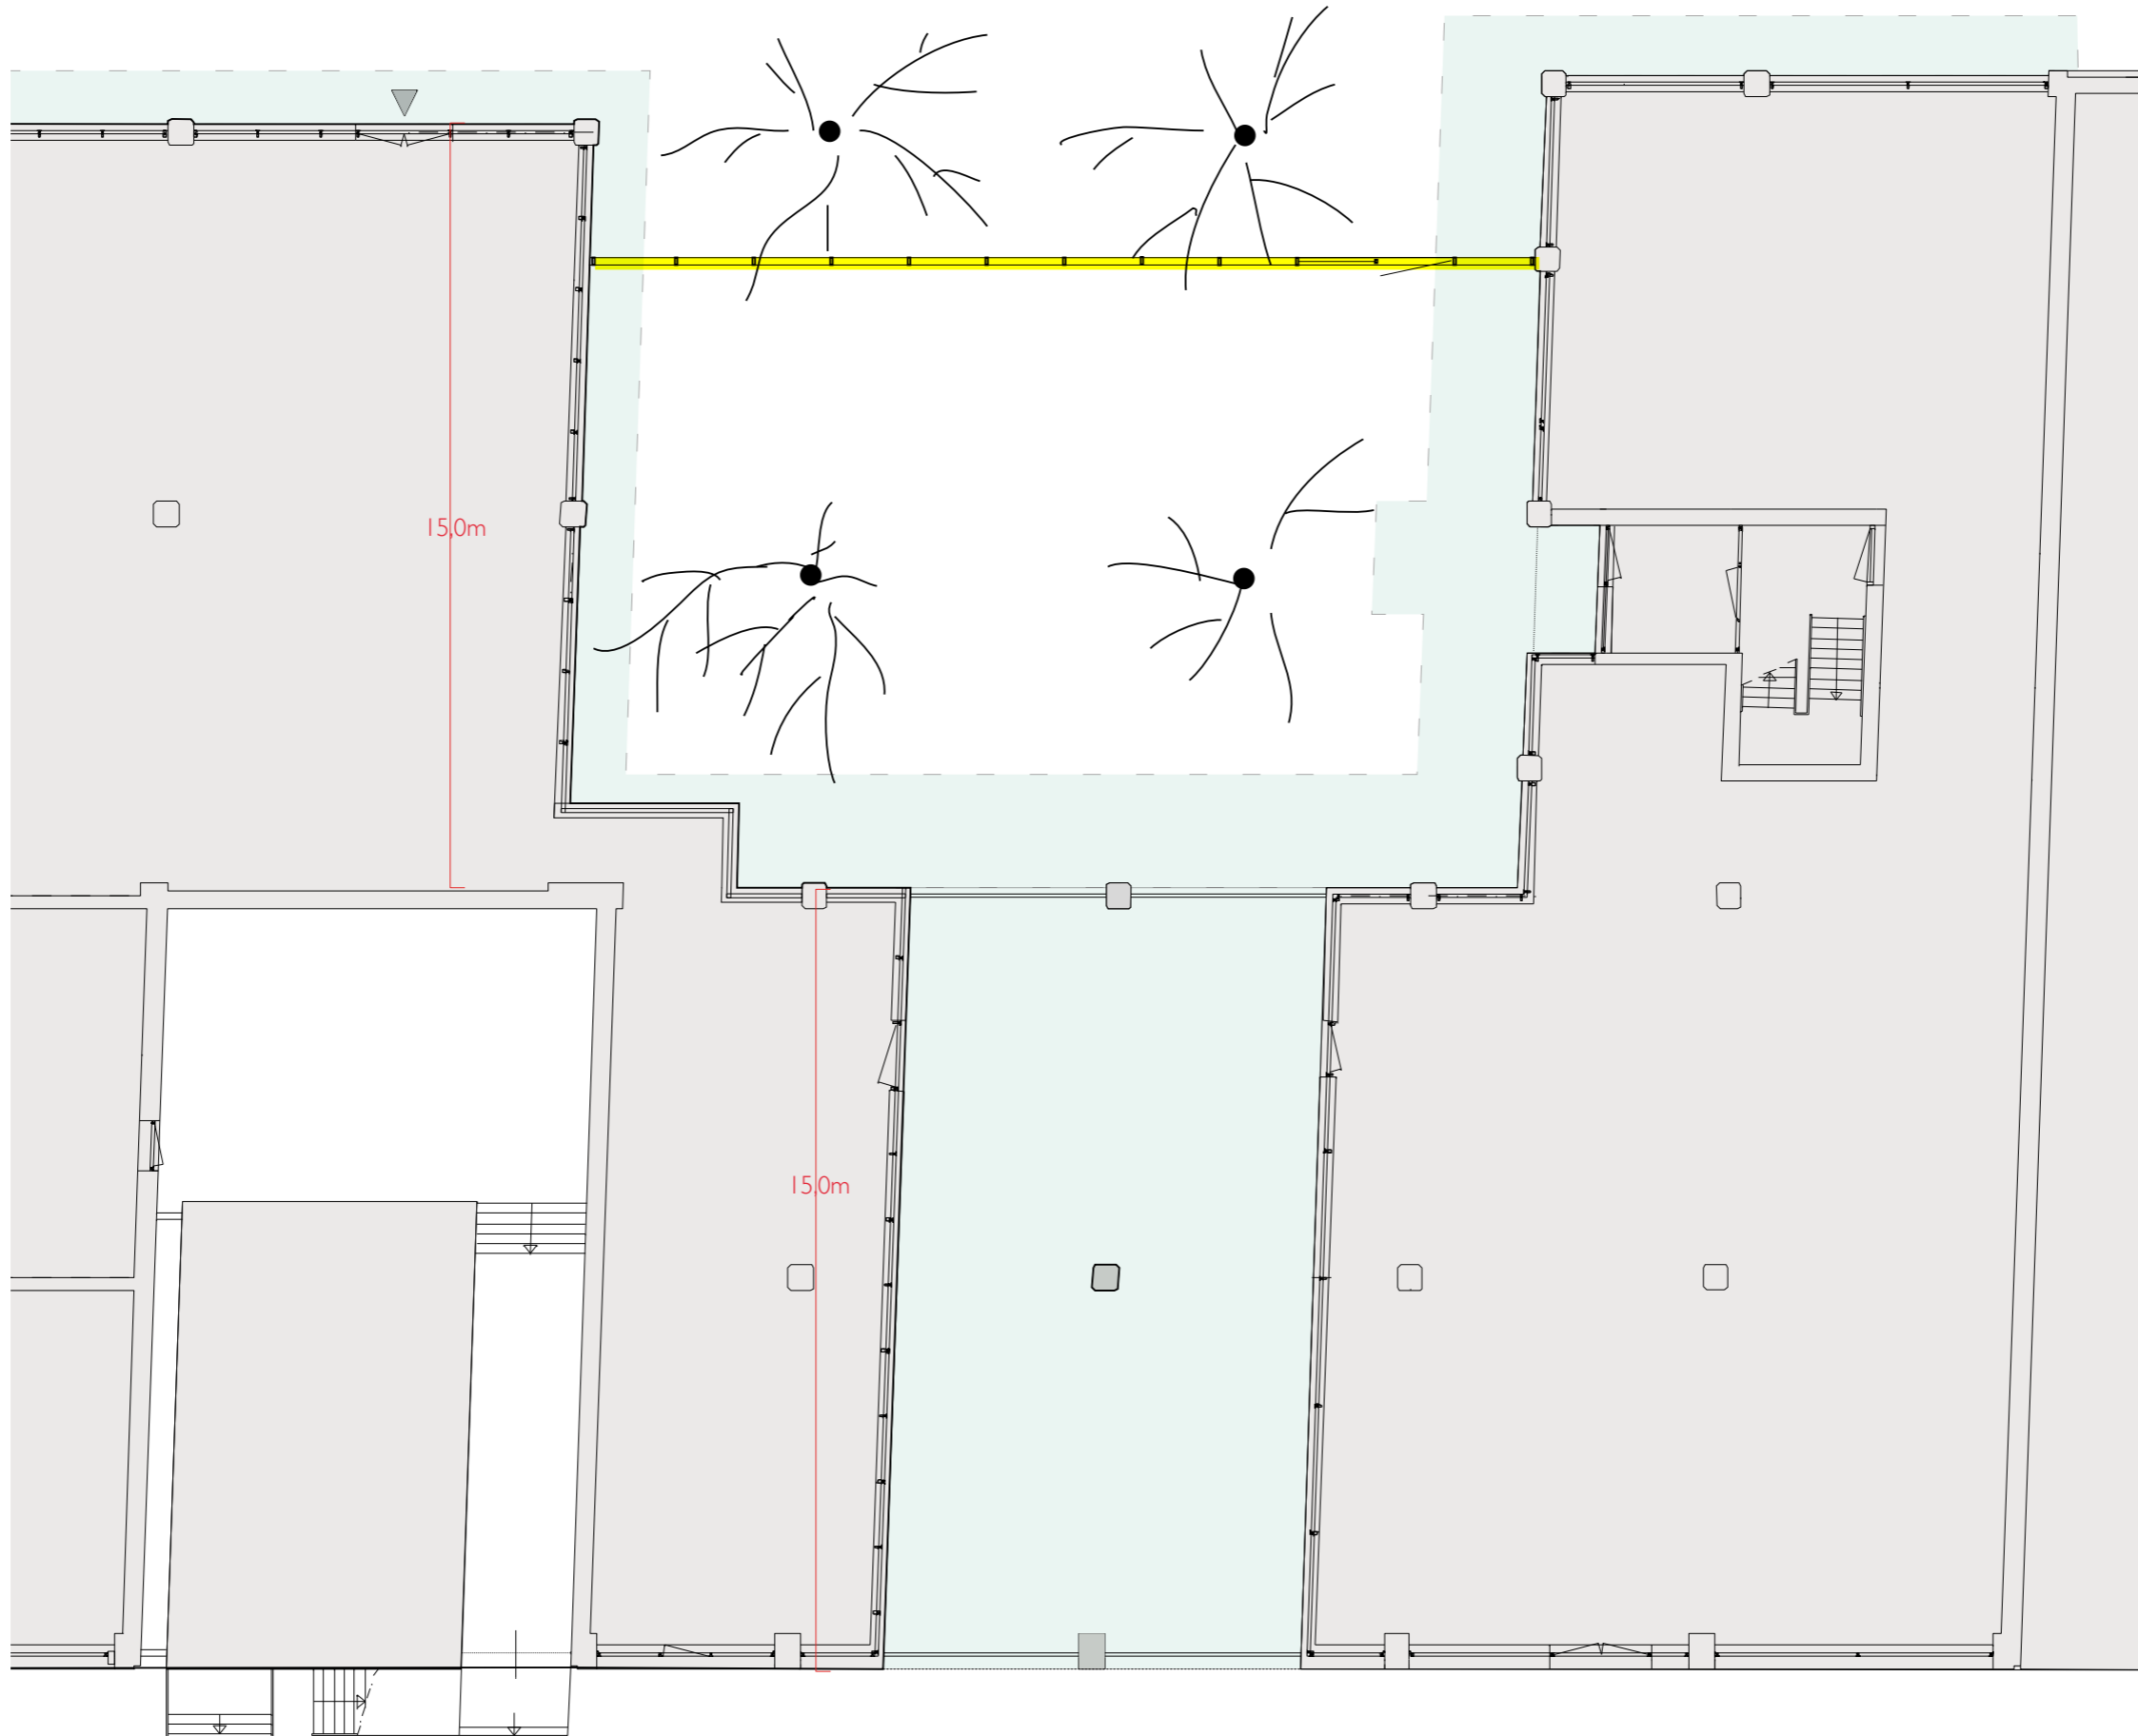

afsluitbaar hek