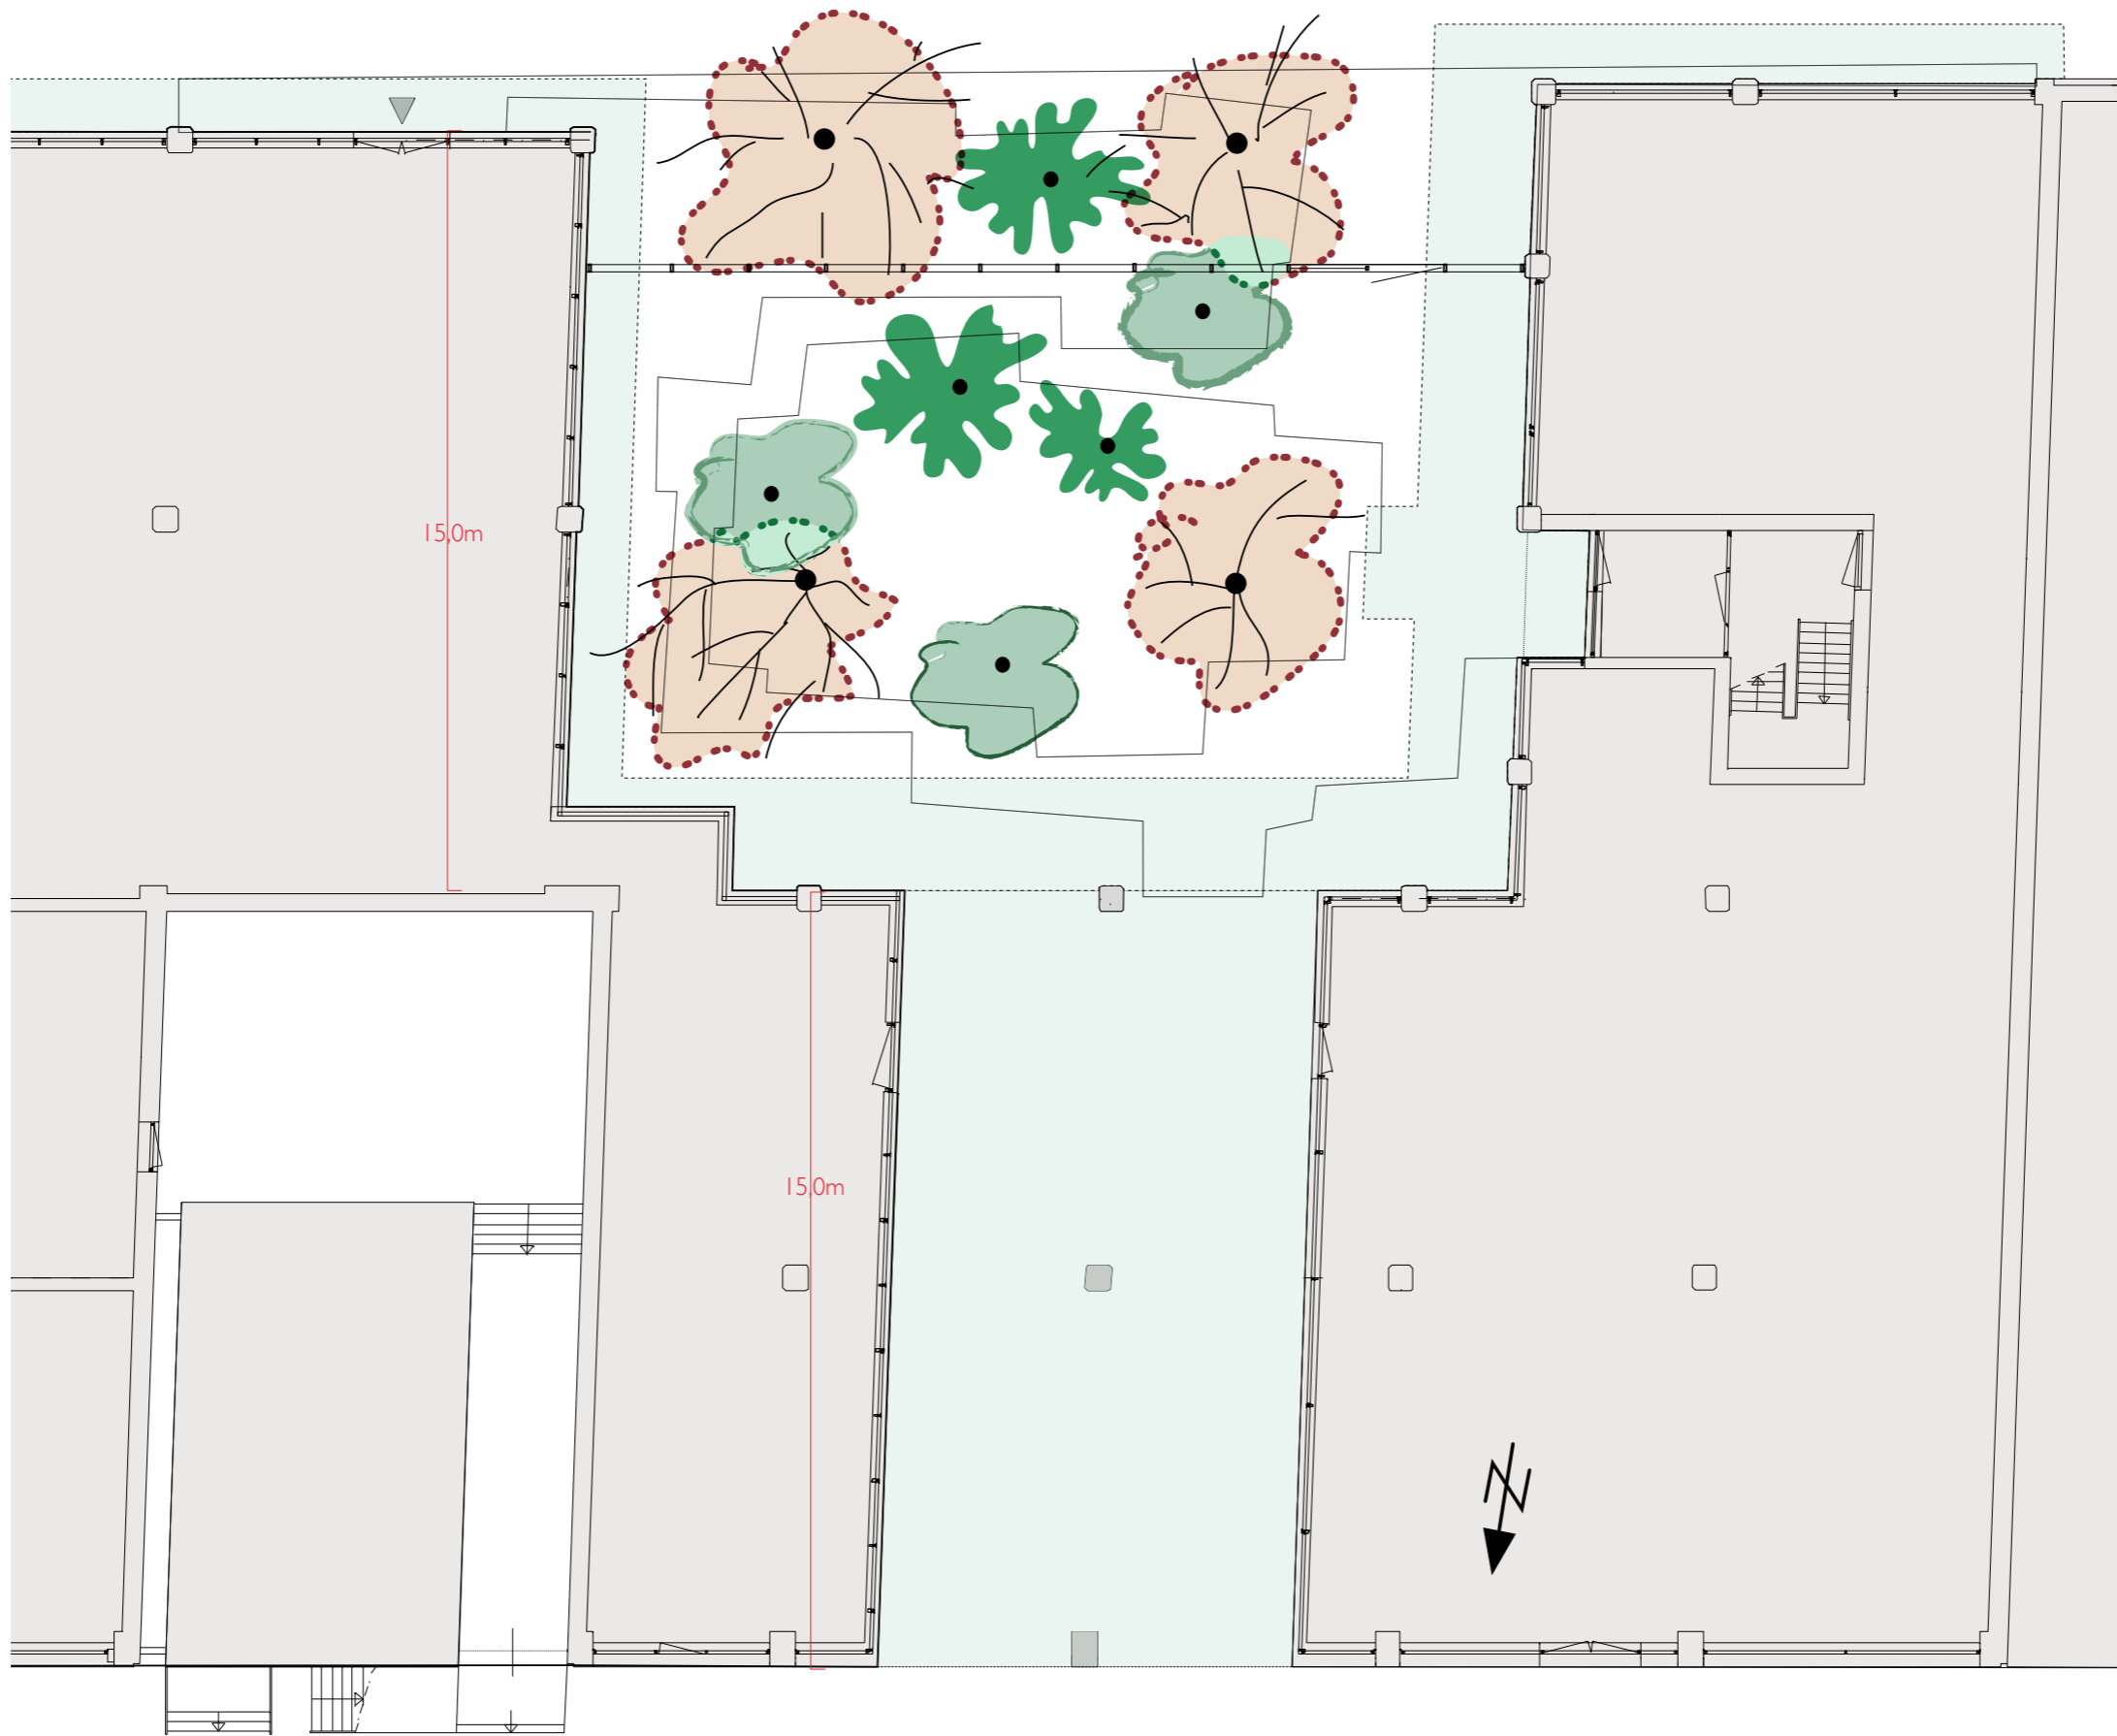

gaas hekwerk Nieuwe Weteringstraat hoogte 2,60m

routing

verharding

scoria bricks hergebruik materialenbureau

straatverband

beplanting

bomen bestand

bomen bestand en nieuw