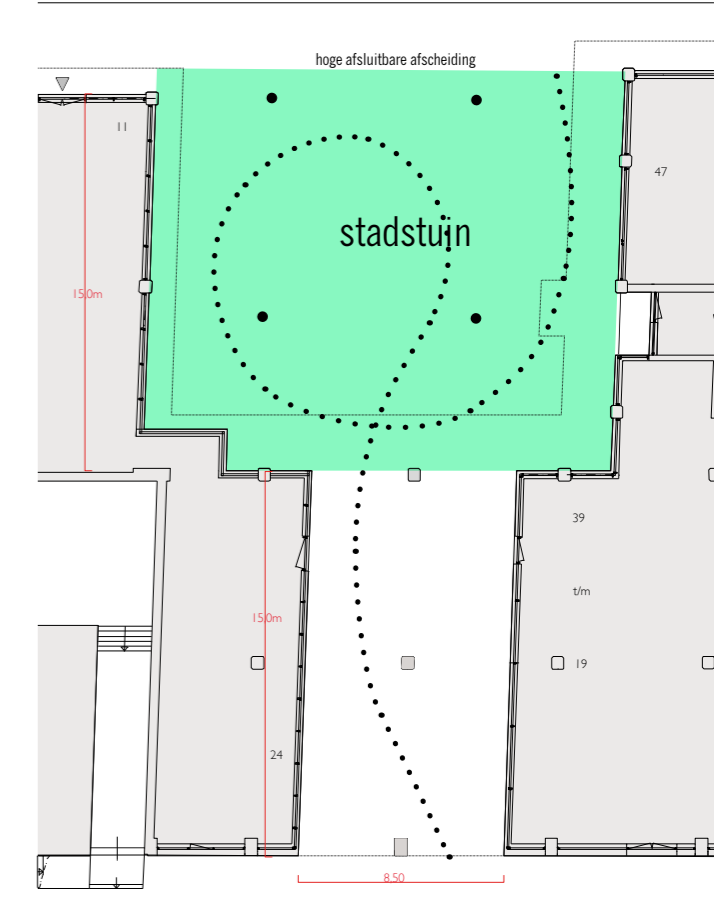

voorkeurscenario brainstormsessies

1A onderdoorgang als afsluitbare passage

1B onderdoorgang met afsluitbaar hek

2A alleen onderdoorgang afsluitbaar

2B plein en passage afsluitbaar

3A onderdoorgang privé / plein openbaar

3B onderdoorgang privé / plein semi-openbaar

4A hofje met gevarieerde lage beplanting
overzichtelijke inrichting / verblijfsplek

4B stadstuin met gevarieerde
hoge en lage beplanting / verblijfsplek

semi-openbare stadstuin met passage met semi-binnenklimaat / afsluitbaar

inrichting Feduzzi pleintje

Feduzzi Tuin en onderdoorgang

afsluitbaar hek

gaas hekwerk verbijzonderd

dubbel open

open

gesloten h 2.60m

gaas hekwerk verbijzonderd / h 2,60m