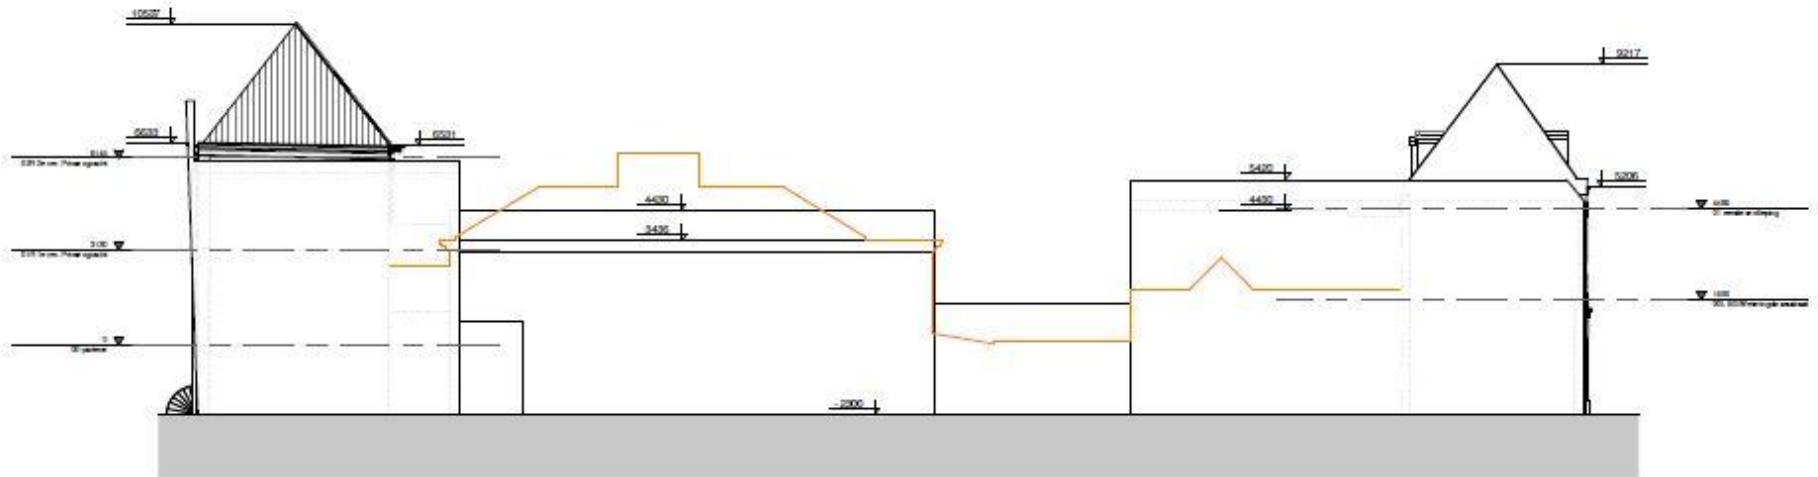

Walenweeshuis presentatie bewoners 09-09-2020

Impressies stedenbouwkundige structuur

Plattegronden tuinverdieping

Gevels Nieuwbouw

Doorsneden nieuwbouw met kelder

Binnengevel nieuwbouw gevel P

Aanzicht achtergevel nieuw